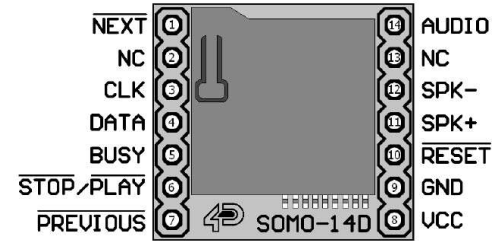

LD1117V33

SOMO 14D